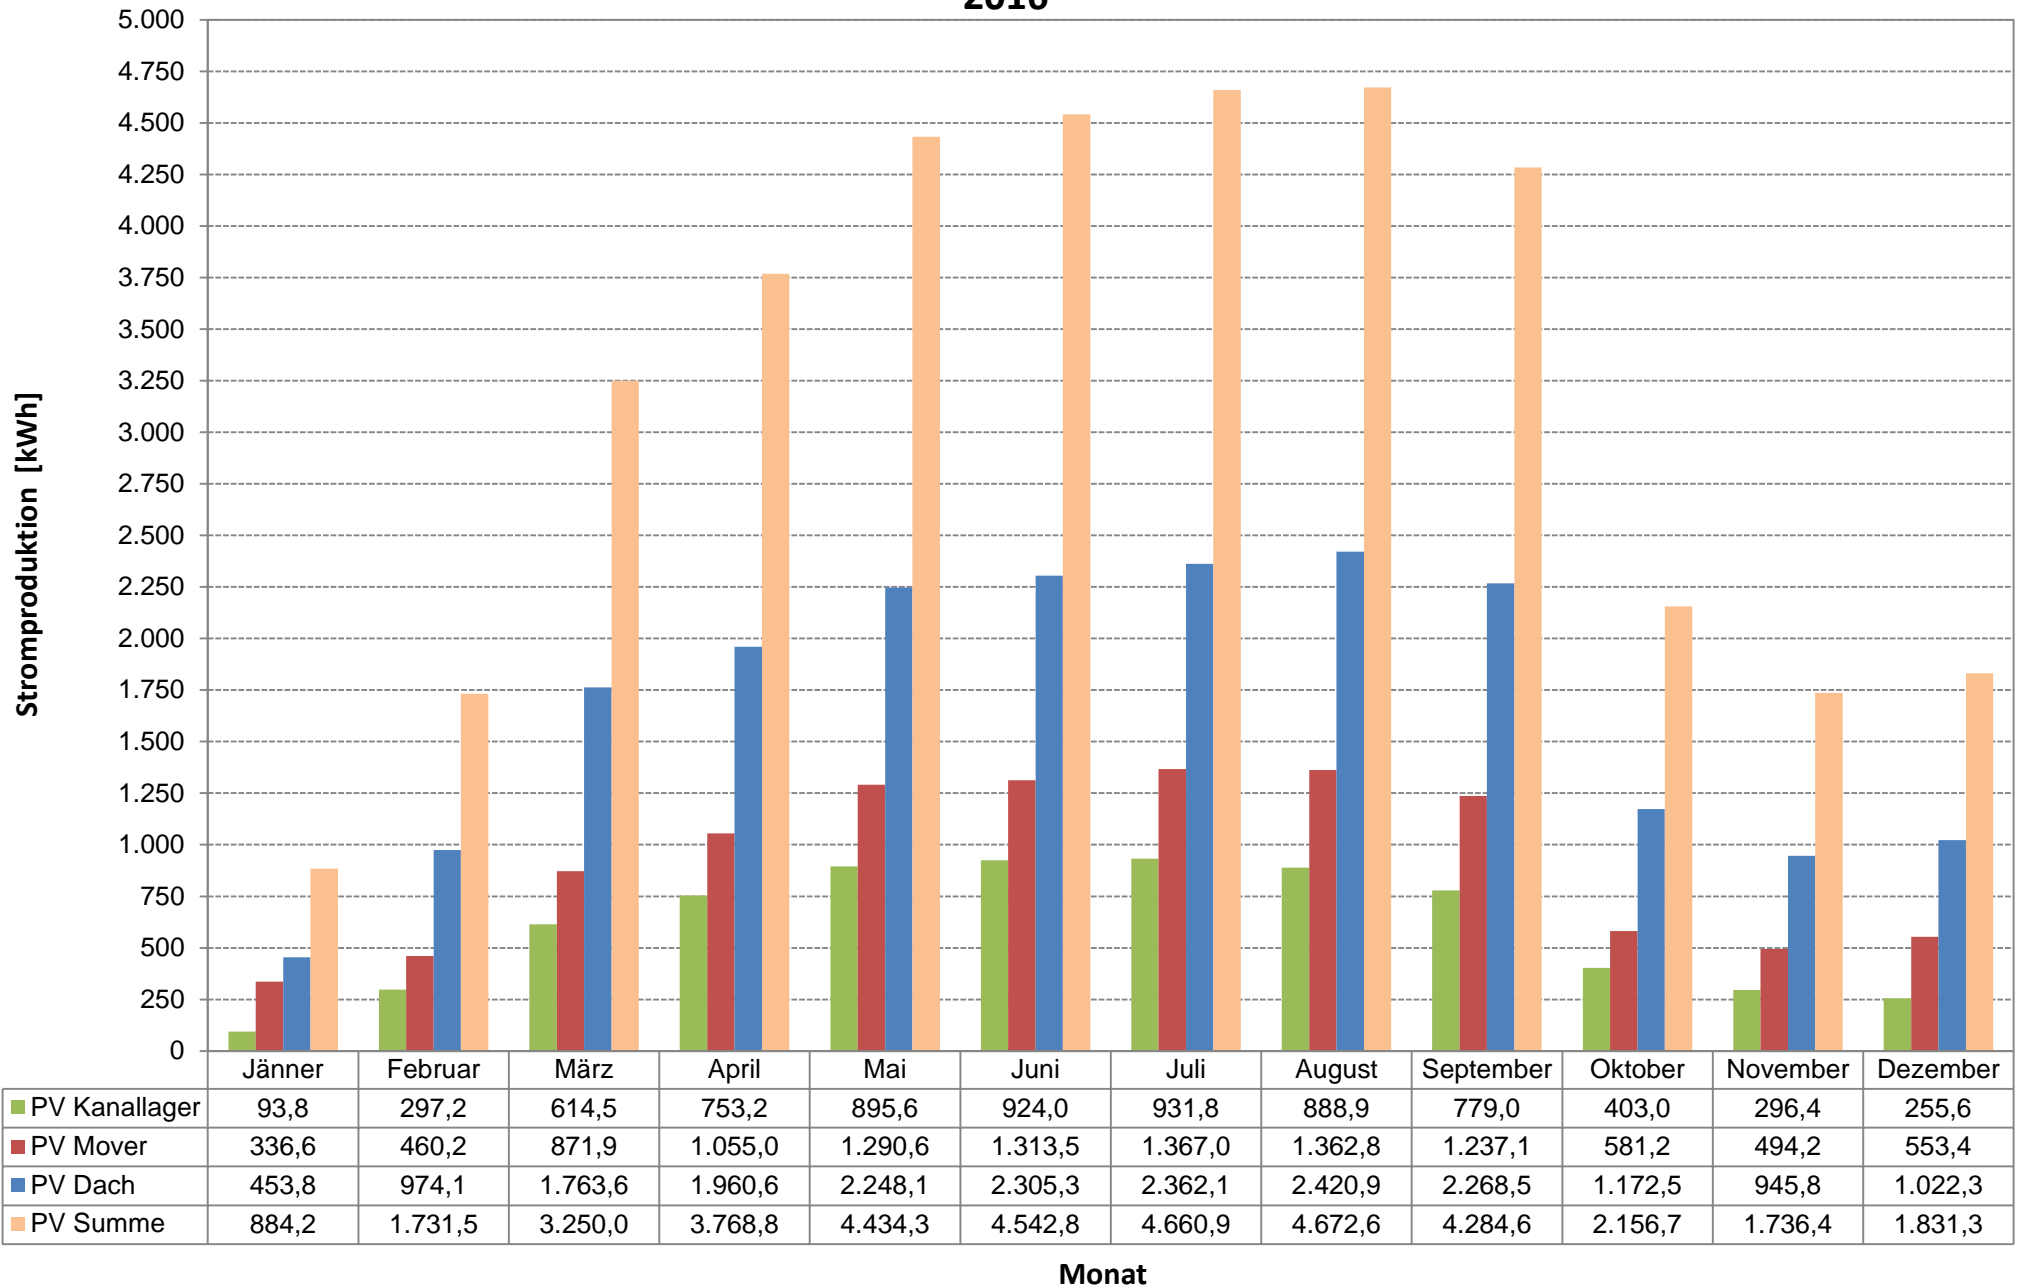

Stromproduktion PV Anlagen RHV Hallstättersee 2018

Stromproduktion PV Anlagen RHV Hallstättersee 2017

Stromproduktion PV Anlagen RHV Hallstättersee 2016

Stromproduktion PV Anlagen RHV Hallstättersee 2015

Stromproduktion PV Anlagen RHV Hallstättersee 2014

Stromproduktion PV Anlagen RHV Hallstättersee 2013

Stromproduktion PV Anlagen RHV Hallstättersee 2012

Stromproduktion PV Anlagen RHV Hallstättersee 2011

Stromproduktion PV Anlagen RHV Hallstättersee 2010

Stromproduktion PV Anlagen RHV Hallstättersee 2009

Stromproduktion PV Anlagen RHV Hallstättersee 2008

Stromproduktion PV Anlagen RHV Hallstättersee 2007