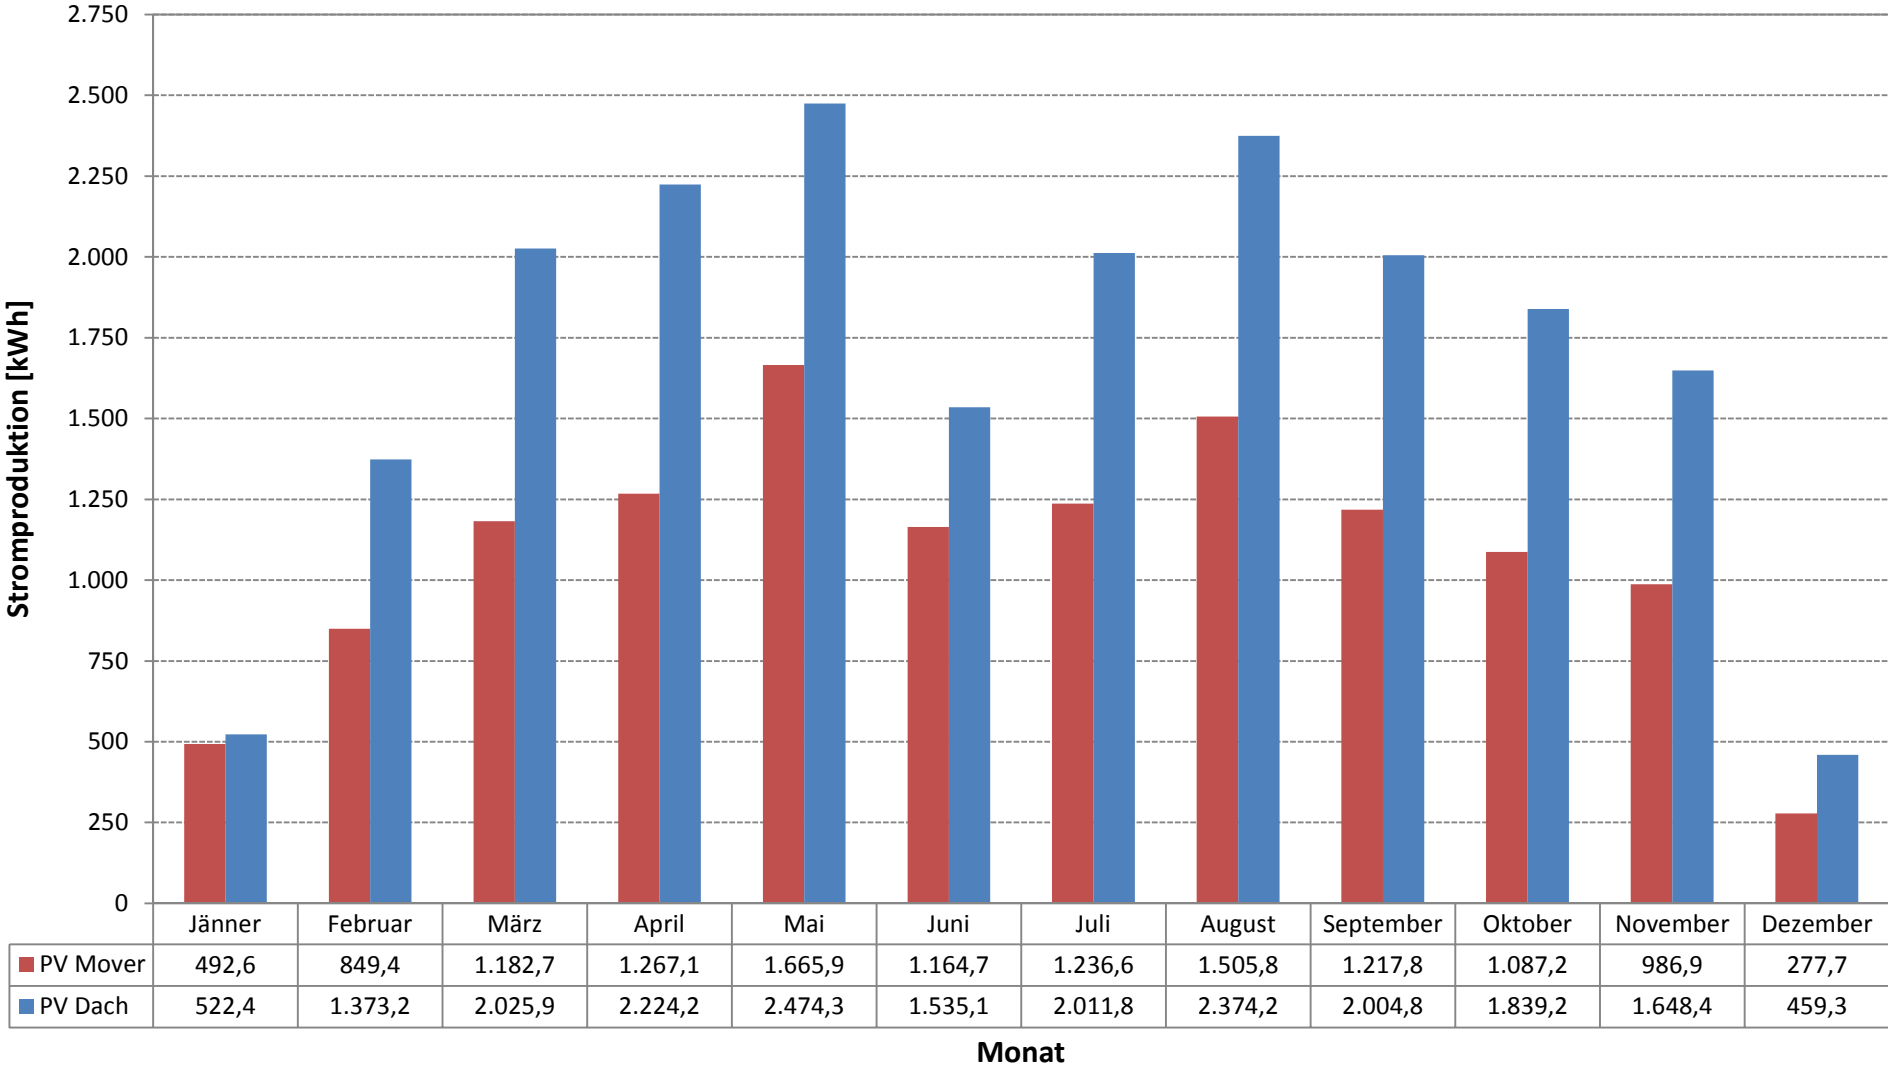

Stromproduktion PV Anlagen RHV Hallstättersee 2014

Stromproduktion PV Anlagen RHV Hallstättersee 2013

Stromproduktion PV Anlagen RHV Hallstättersee 2012

Stromproduktion PV Anlagen RHV Hallstättersee 2011

Stromproduktion PV Anlagen RHV Hallstättersee 2010

Stromproduktion PV Anlagen RHV Hallstättersee 2009

Stromproduktion PV Anlagen RHV Hallstättersee 2008

Stromproduktion PV Anlagen RHV Hallstättersee 2007