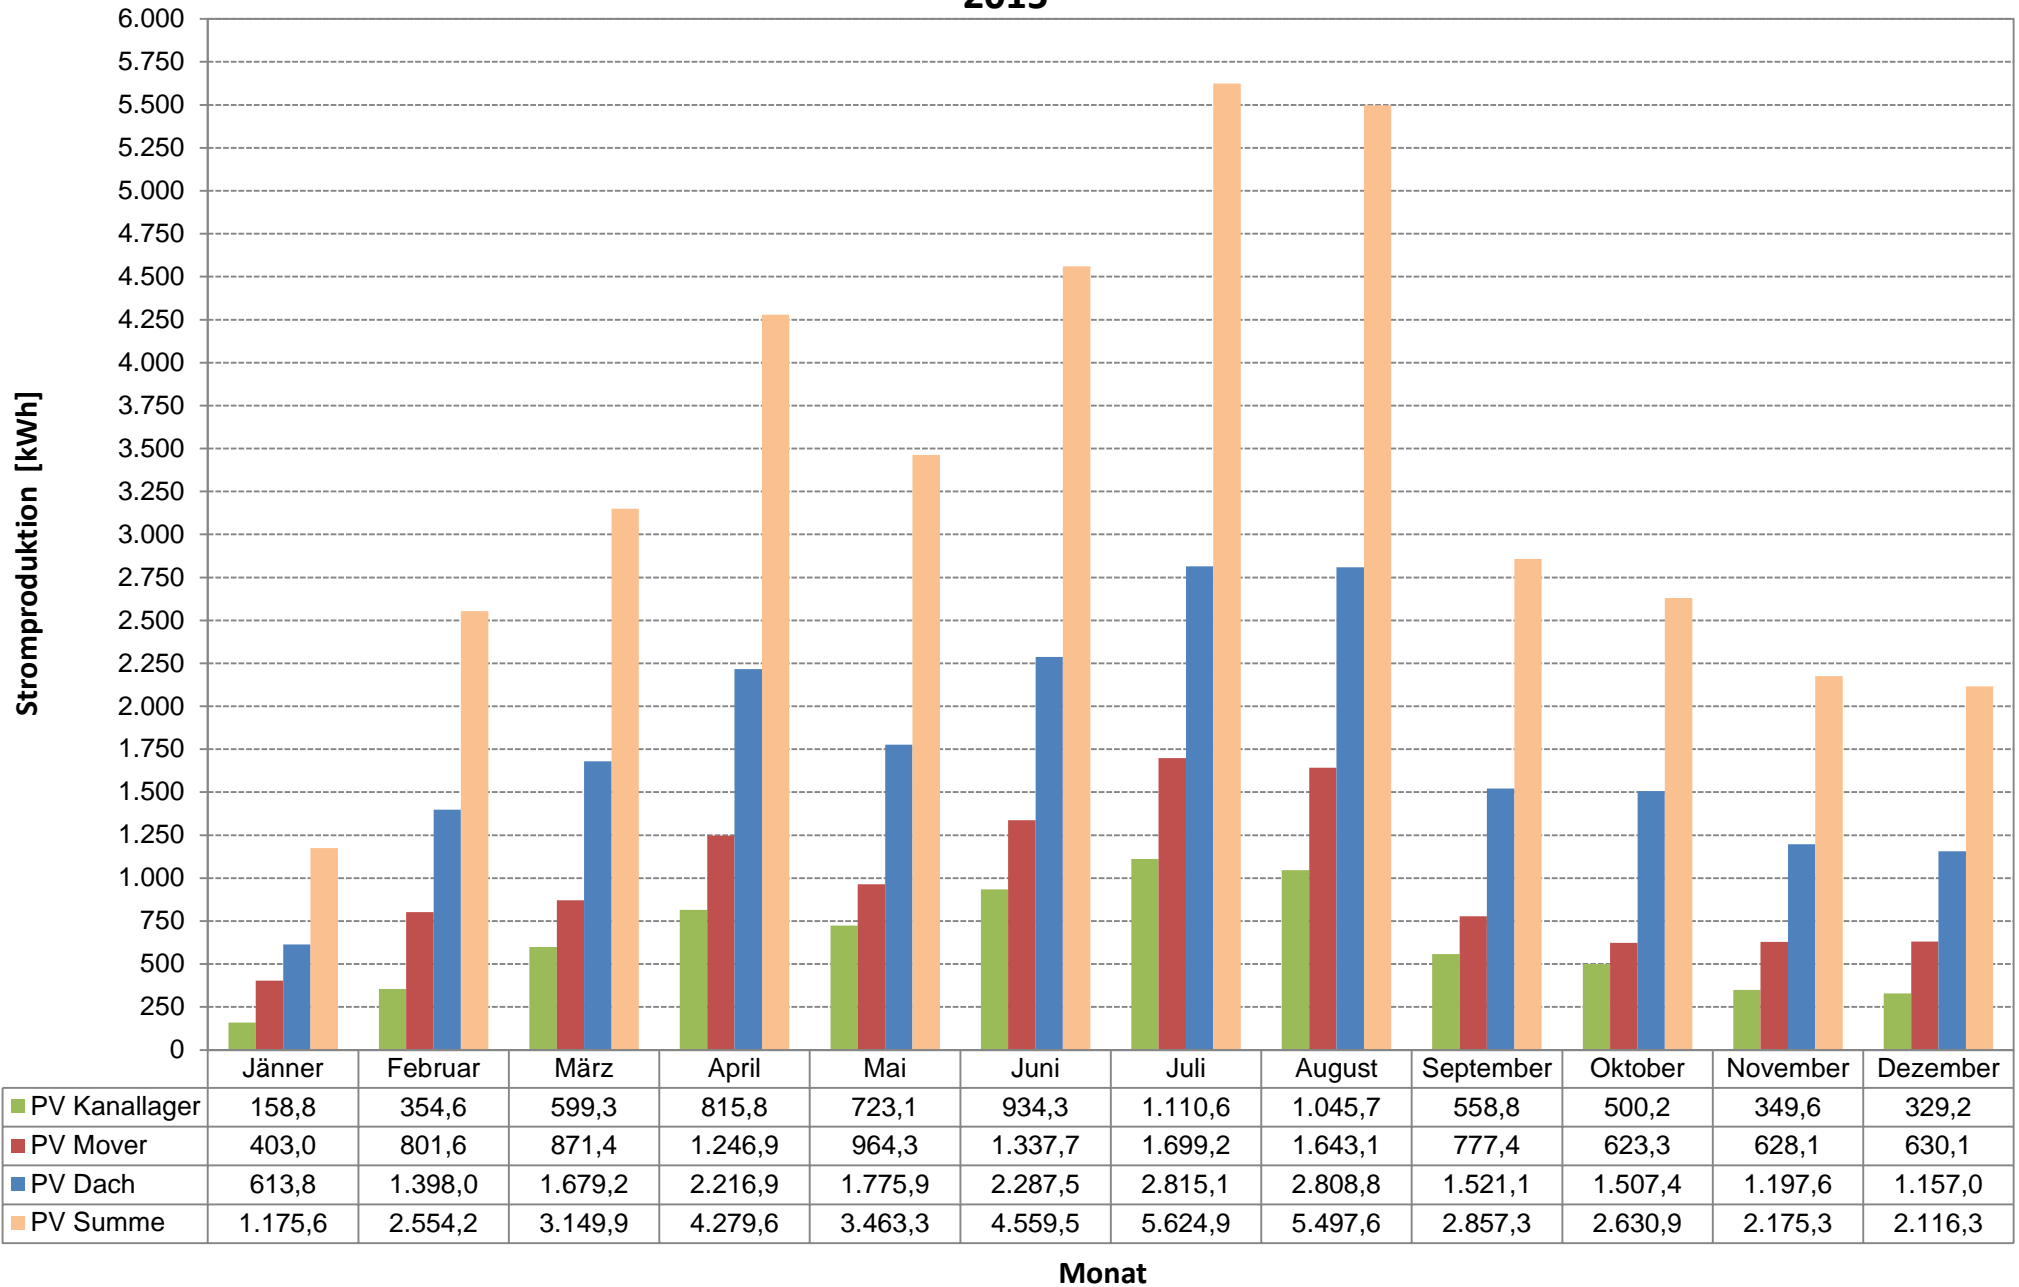

Stromproduktion PV Anlagen RHV Hallstättersee 2018

Stromproduktion PV Anlagen RHV Hallstättersee 2017

Stromproduktion PV Anlagen RHV Hallstättersee 2016

Stromproduktion PV Anlagen RHV Hallstättersee 2015

Stromproduktion PV Anlagen RHV Hallstättersee 2014

Stromproduktion PV Anlagen RHV Hallstättersee 2013

Stromproduktion PV Anlagen RHV Hallstättersee 2012

Stromproduktion PV Anlagen RHV Hallstättersee 2011

Stromproduktion PV Anlagen RHV Hallstättersee 2010

Stromproduktion PV Anlagen RHV Hallstättersee 2009

Stromproduktion PV Anlagen RHV Hallstättersee 2008

Stromproduktion PV Anlagen RHV Hallstättersee 2007