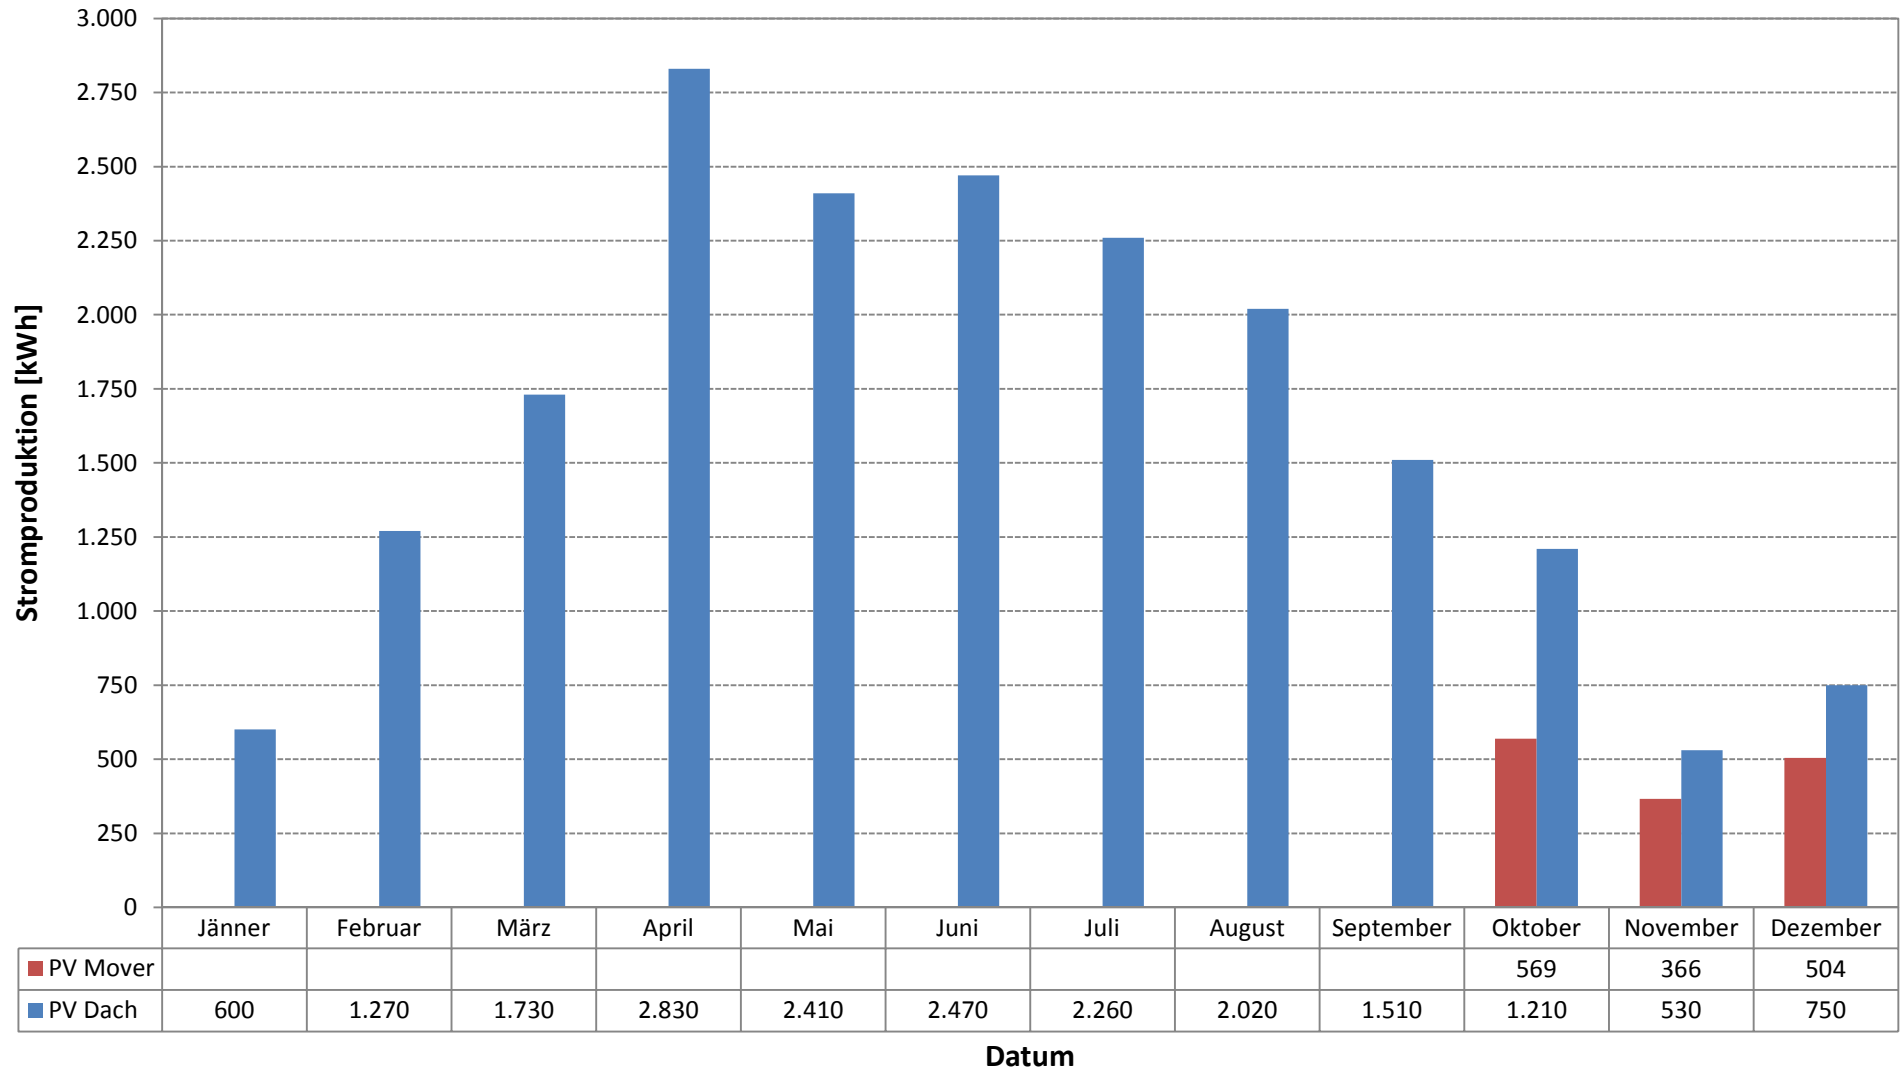

Stromproduktion PV Anlagen RHV Hallstättersee 2014

Stromproduktion PV Anlagen RHV Hallstättersee 2013

Stromproduktion PV Anlagen RHV Hallstättersee 2012

Stromproduktion PV Anlagen RHV Hallstättersee 2011

Stromproduktion PV Anlagen RHV Hallstättersee 2010

Stromproduktion PV Anlagen RHV Hallstättersee 2009

Stromproduktion PV Anlagen RHV Hallstättersee 2008

Stromproduktion PV Anlagen RHV Hallstättersee 2007