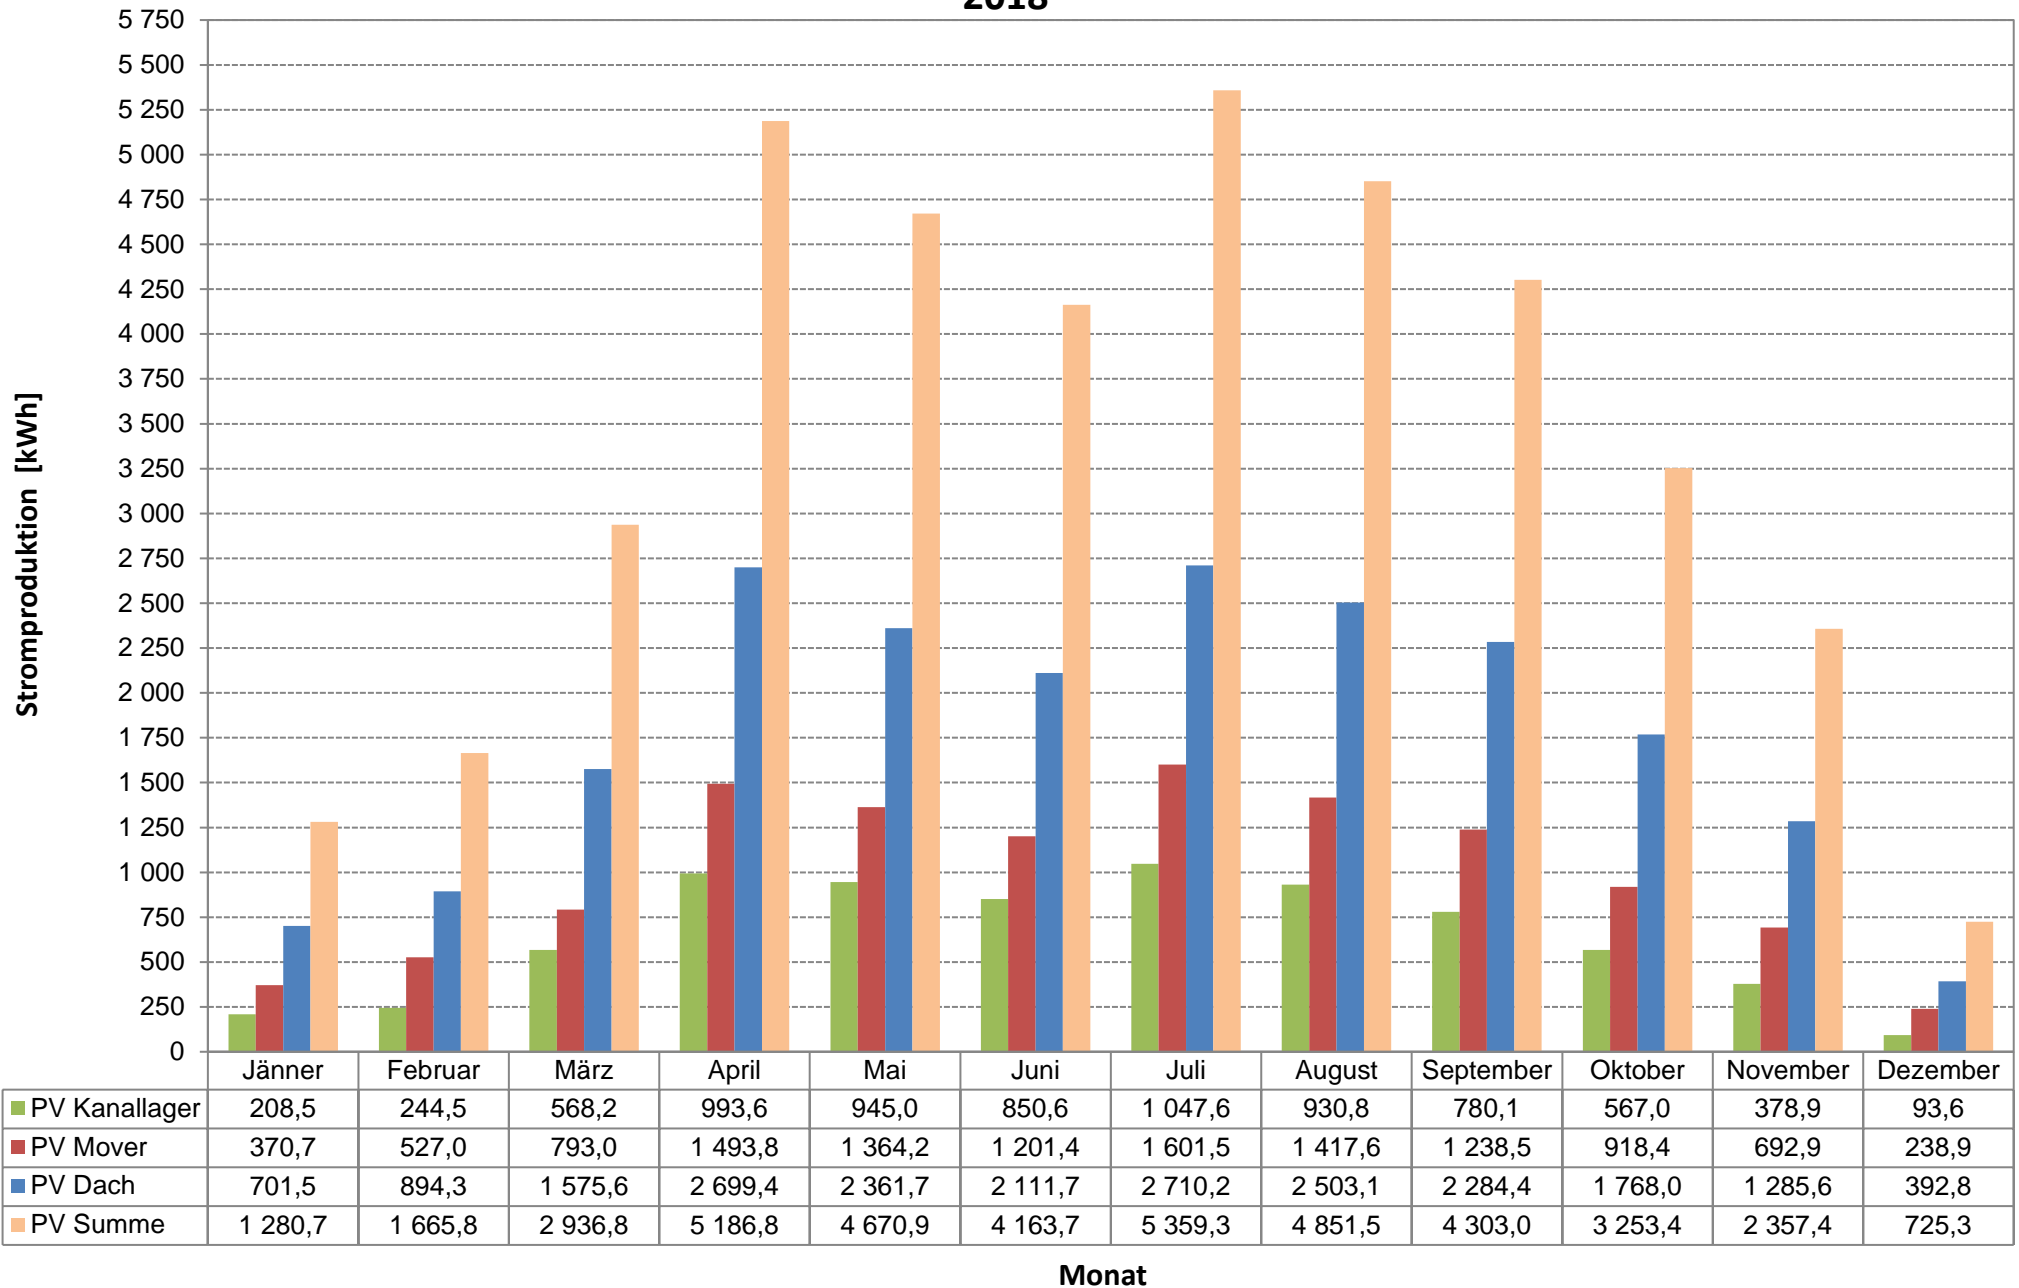

Stromproduktion PV Anlagen RHV Hallstättersee 2018

Stromproduktion PV Anlagen RHV Hallstättersee 2017

Stromproduktion PV Anlagen RHV Hallstättersee 2016

Stromproduktion PV Anlagen RHV Hallstättersee 2015

Stromproduktion PV Anlagen RHV Hallstättersee 2014

Stromproduktion PV Anlagen RHV Hallstättersee 2013

Stromproduktion PV Anlagen RHV Hallstättersee 2012

Stromproduktion PV Anlagen RHV Hallstättersee 2011

Stromproduktion PV Anlagen RHV Hallstättersee 2010

Stromproduktion PV Anlagen RHV Hallstättersee 2009

Stromproduktion PV Anlagen RHV Hallstättersee 2008

Stromproduktion PV Anlagen RHV Hallstättersee 2007