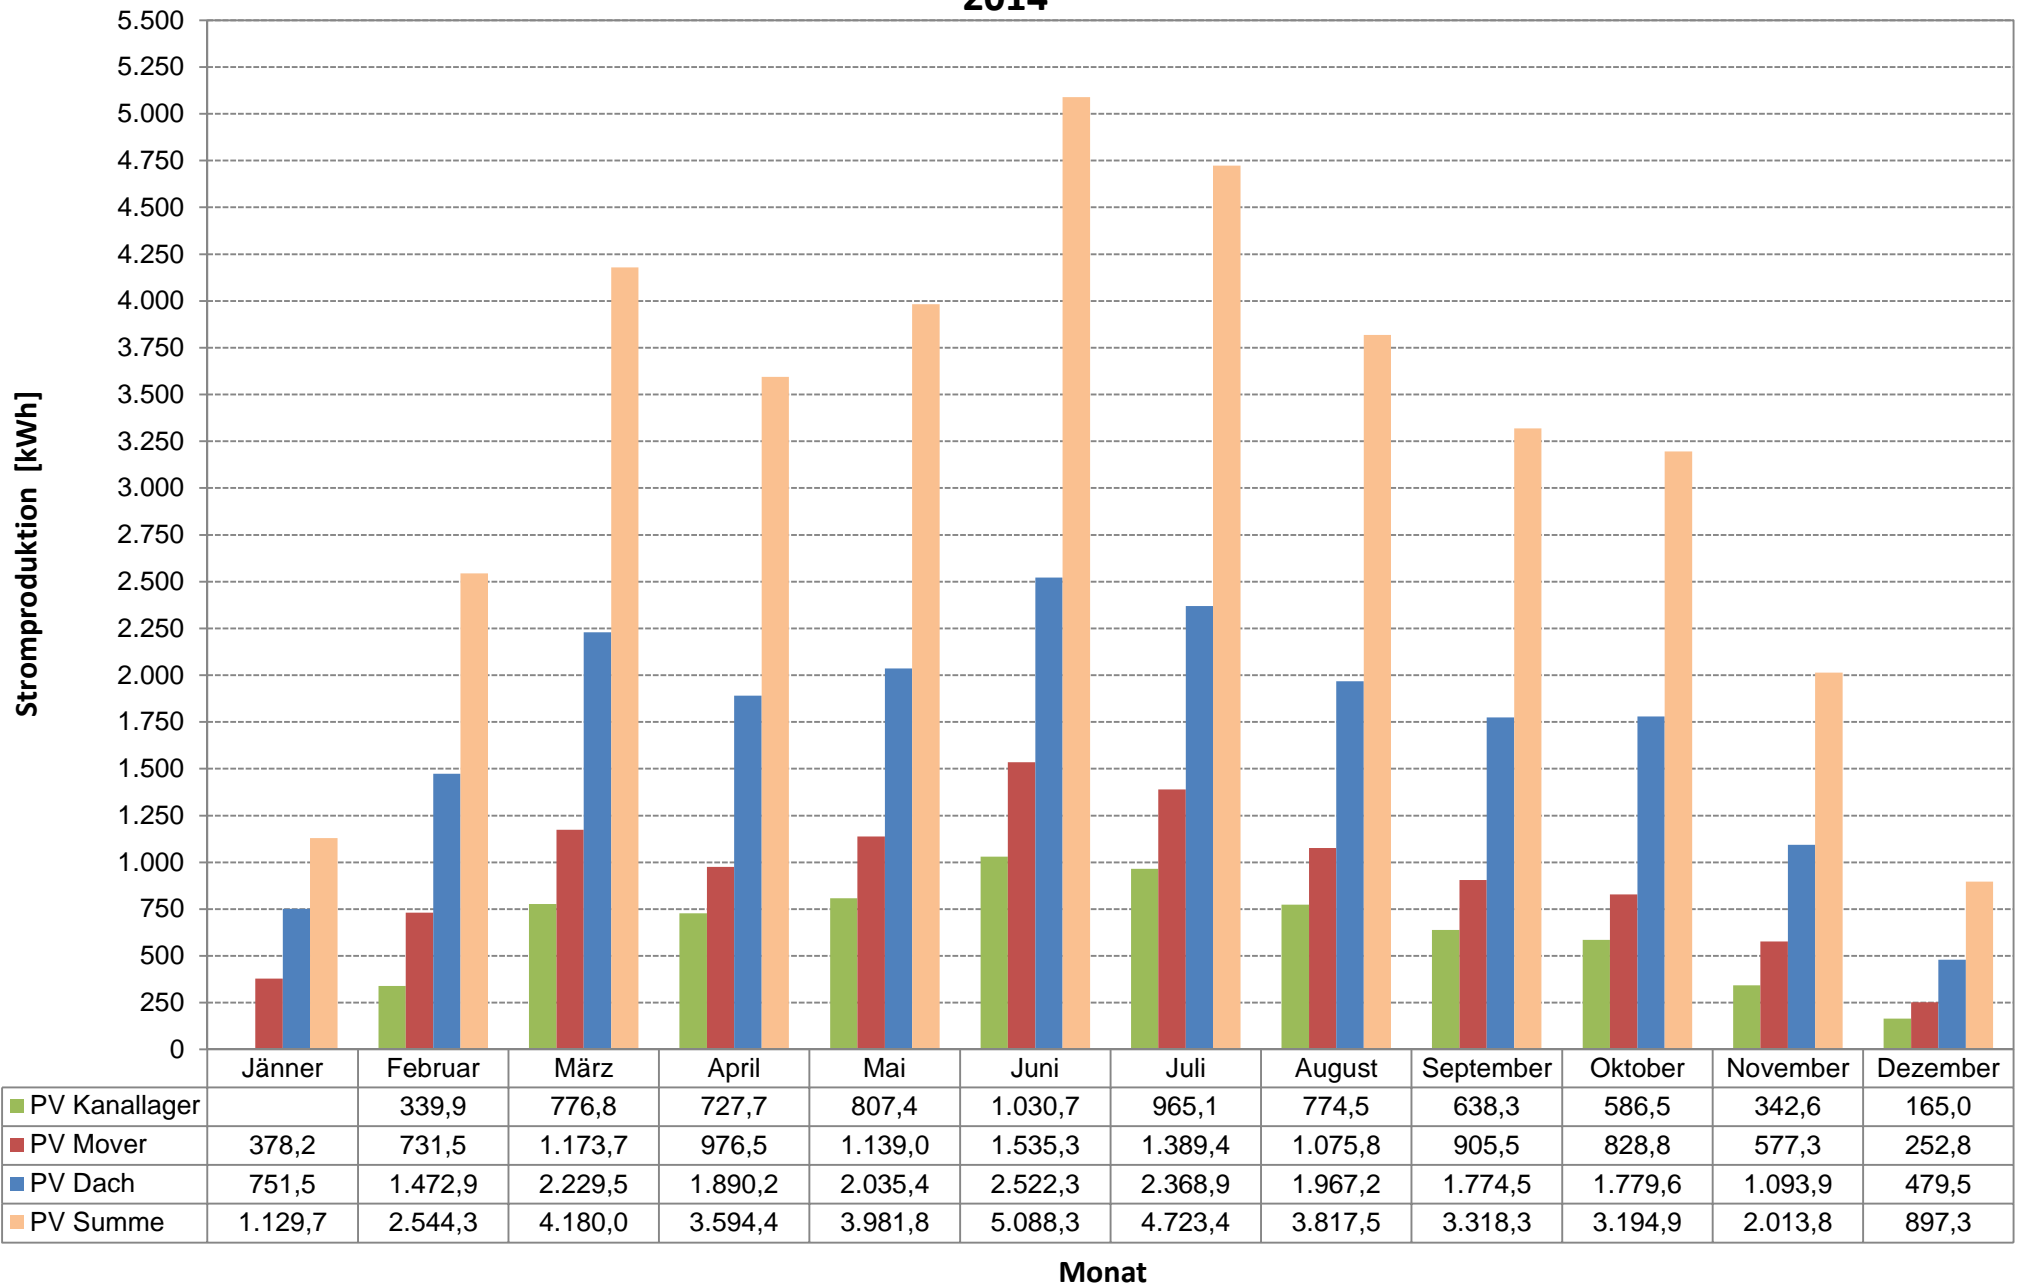

Stromproduktion PV Anlagen RHV Hallstättersee 2018

Stromproduktion PV Anlagen RHV Hallstättersee 2017

Stromproduktion PV Anlagen RHV Hallstättersee 2016

Stromproduktion PV Anlagen RHV Hallstättersee 2015

Stromproduktion PV Anlagen RHV Hallstättersee 2014

Stromproduktion PV Anlagen RHV Hallstättersee 2013

Stromproduktion PV Anlagen RHV Hallstättersee 2012

Stromproduktion PV Anlagen RHV Hallstättersee 2011

Stromproduktion PV Anlagen RHV Hallstättersee 2010

Stromproduktion PV Anlagen RHV Hallstättersee 2009

Stromproduktion PV Anlagen RHV Hallstättersee 2008

Stromproduktion PV Anlagen RHV Hallstättersee 2007