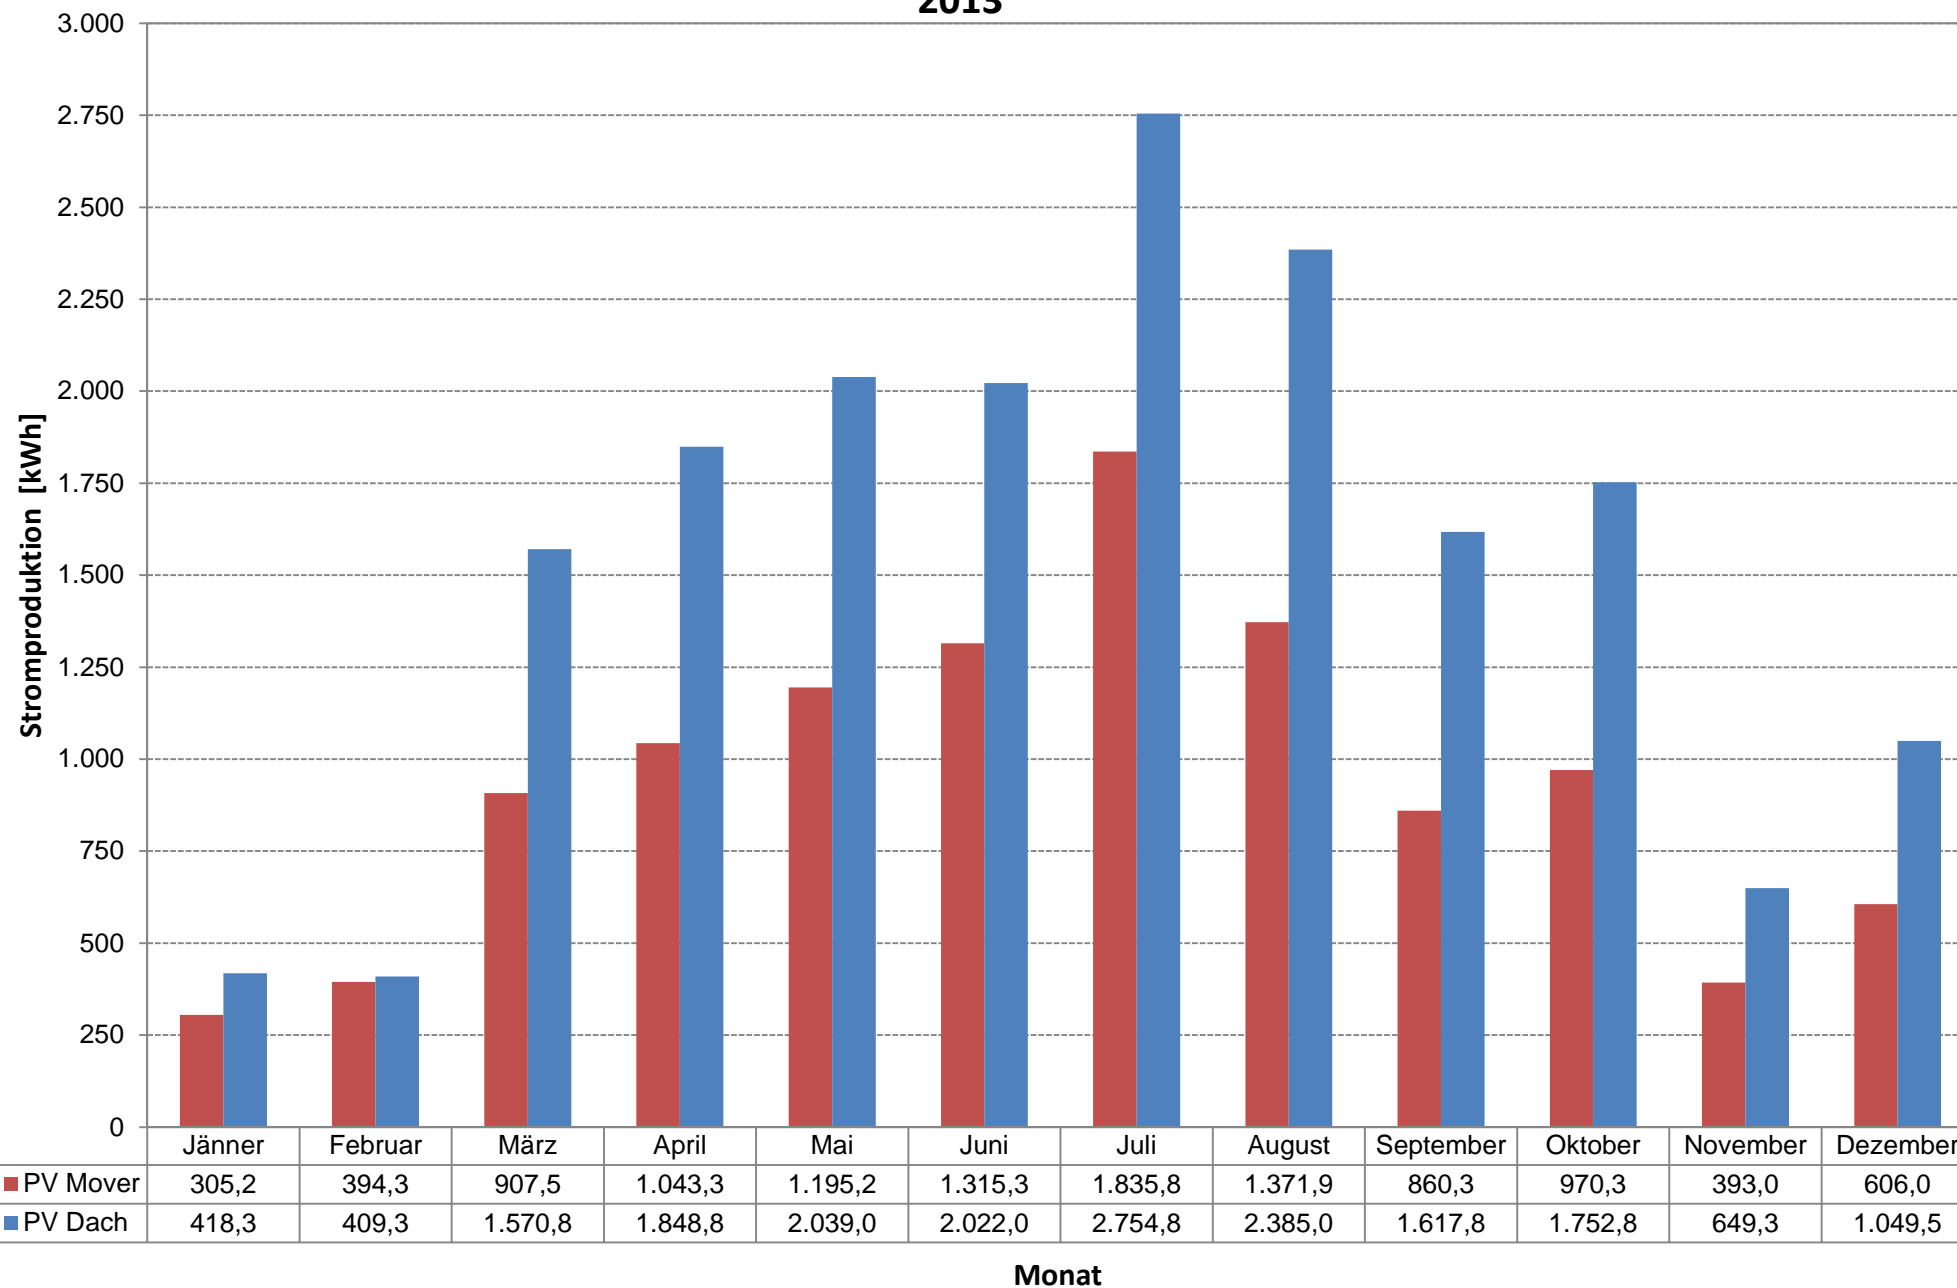

Stromproduktion PV Anlagen RHV Hallstättersee 2018

Stromproduktion PV Anlagen RHV Hallstättersee 2017

Stromproduktion PV Anlagen RHV Hallstättersee 2016

Stromproduktion PV Anlagen RHV Hallstättersee 2015

Stromproduktion PV Anlagen RHV Hallstättersee 2014

Stromproduktion PV Anlagen RHV Hallstättersee 2013

Stromproduktion PV Anlagen RHV Hallstättersee 2012

Stromproduktion PV Anlagen RHV Hallstättersee 2011