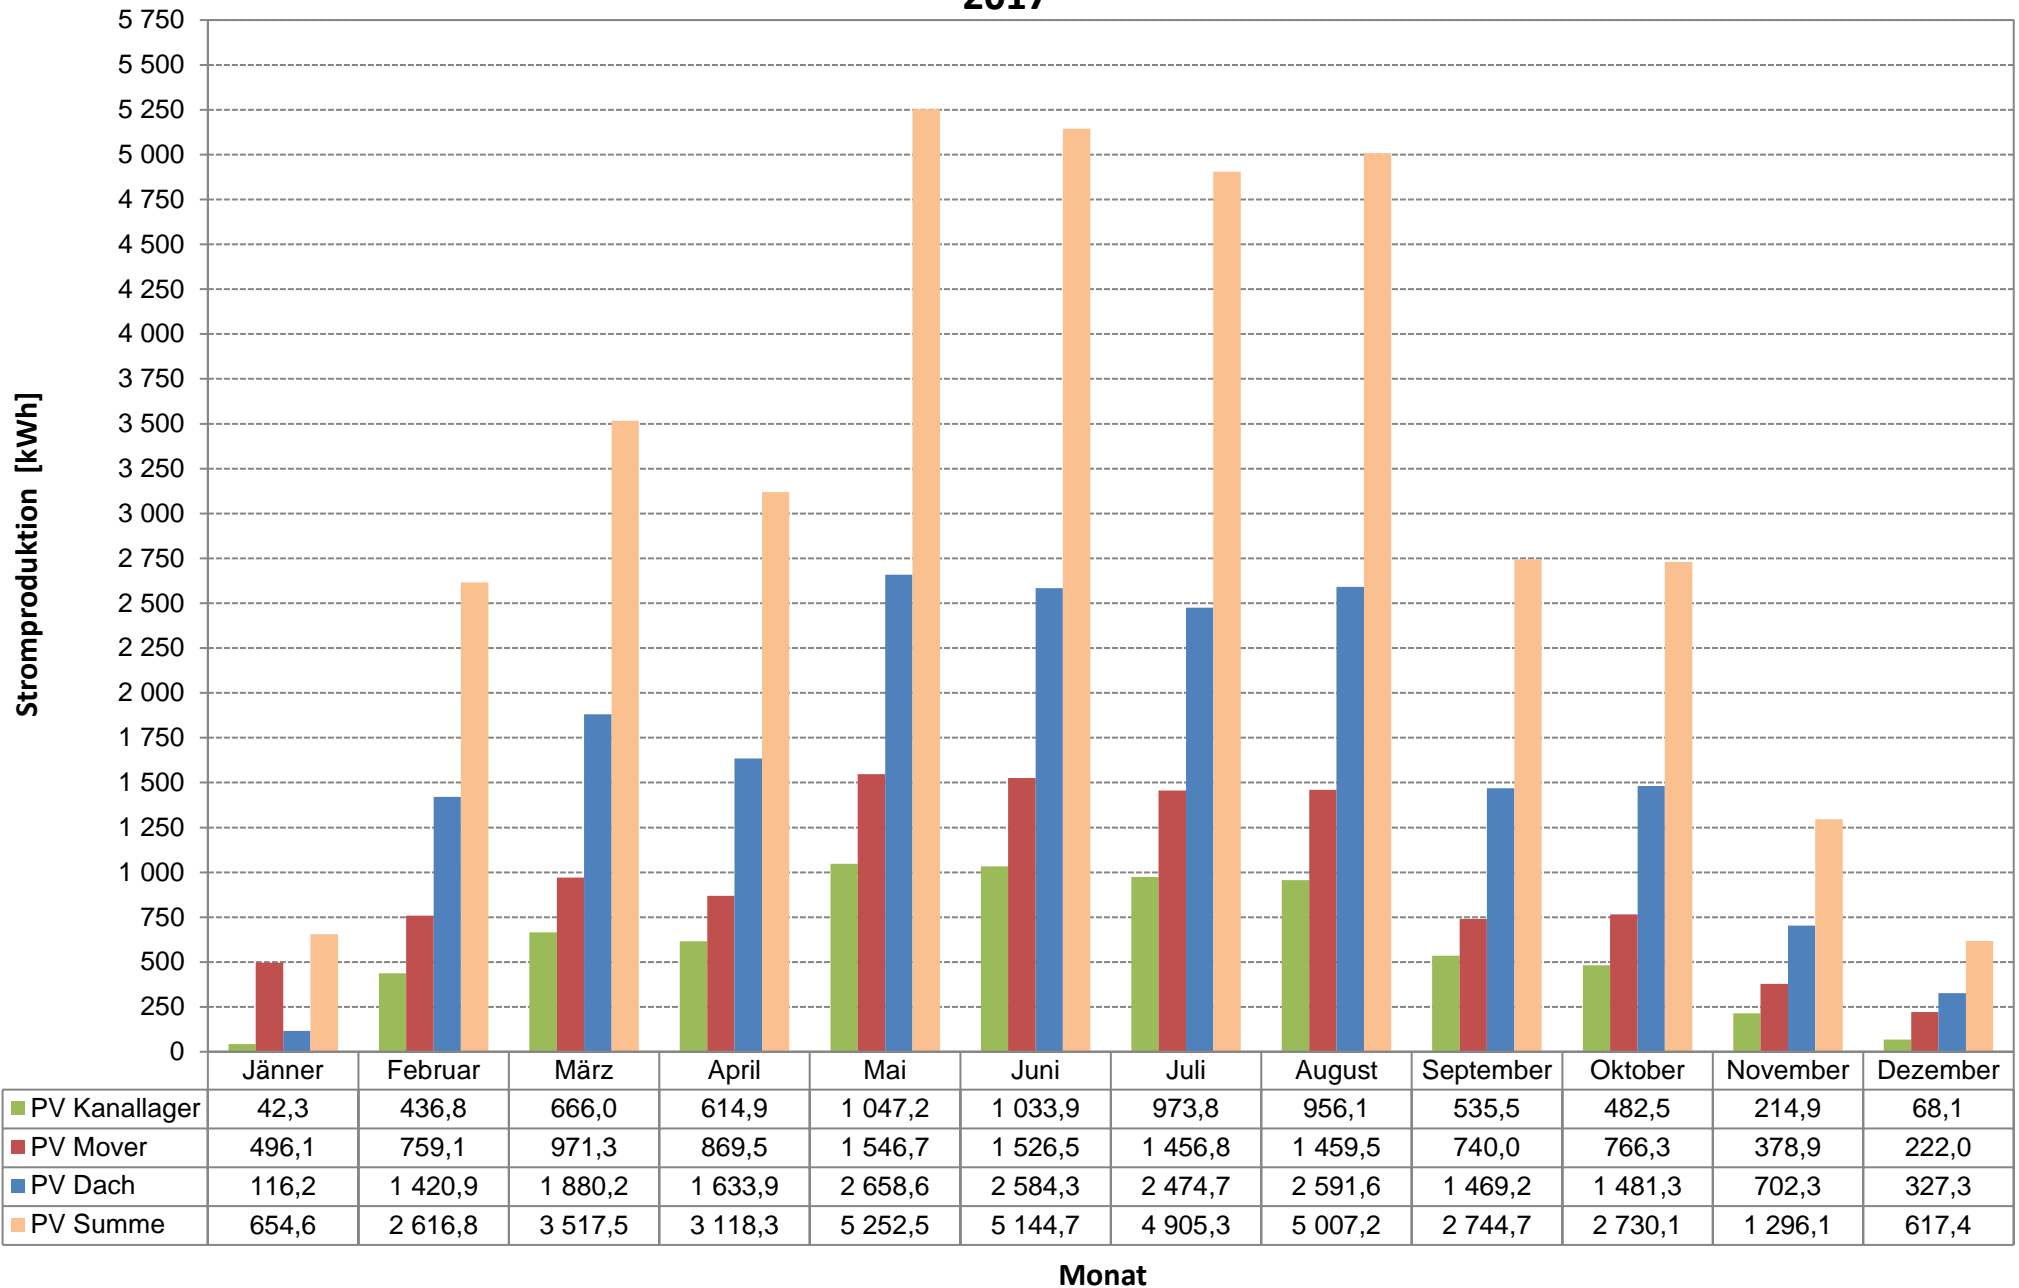

Stromproduktion PV Anlagen RHV Hallstättersee 2018

Stromproduktion PV Anlagen RHV Hallstättersee 2017

Stromproduktion PV Anlagen RHV Hallstättersee 2016

Stromproduktion PV Anlagen RHV Hallstättersee 2015

Stromproduktion PV Anlagen RHV Hallstättersee 2014

Stromproduktion PV Anlagen RHV Hallstättersee 2013

Stromproduktion PV Anlagen RHV Hallstättersee 2012

Stromproduktion PV Anlagen RHV Hallstättersee 2011

Stromproduktion PV Anlagen RHV Hallstättersee 2010

Stromproduktion PV Anlagen RHV Hallstättersee 2009

Stromproduktion PV Anlagen RHV Hallstättersee 2008

Stromproduktion PV Anlagen RHV Hallstättersee 2007