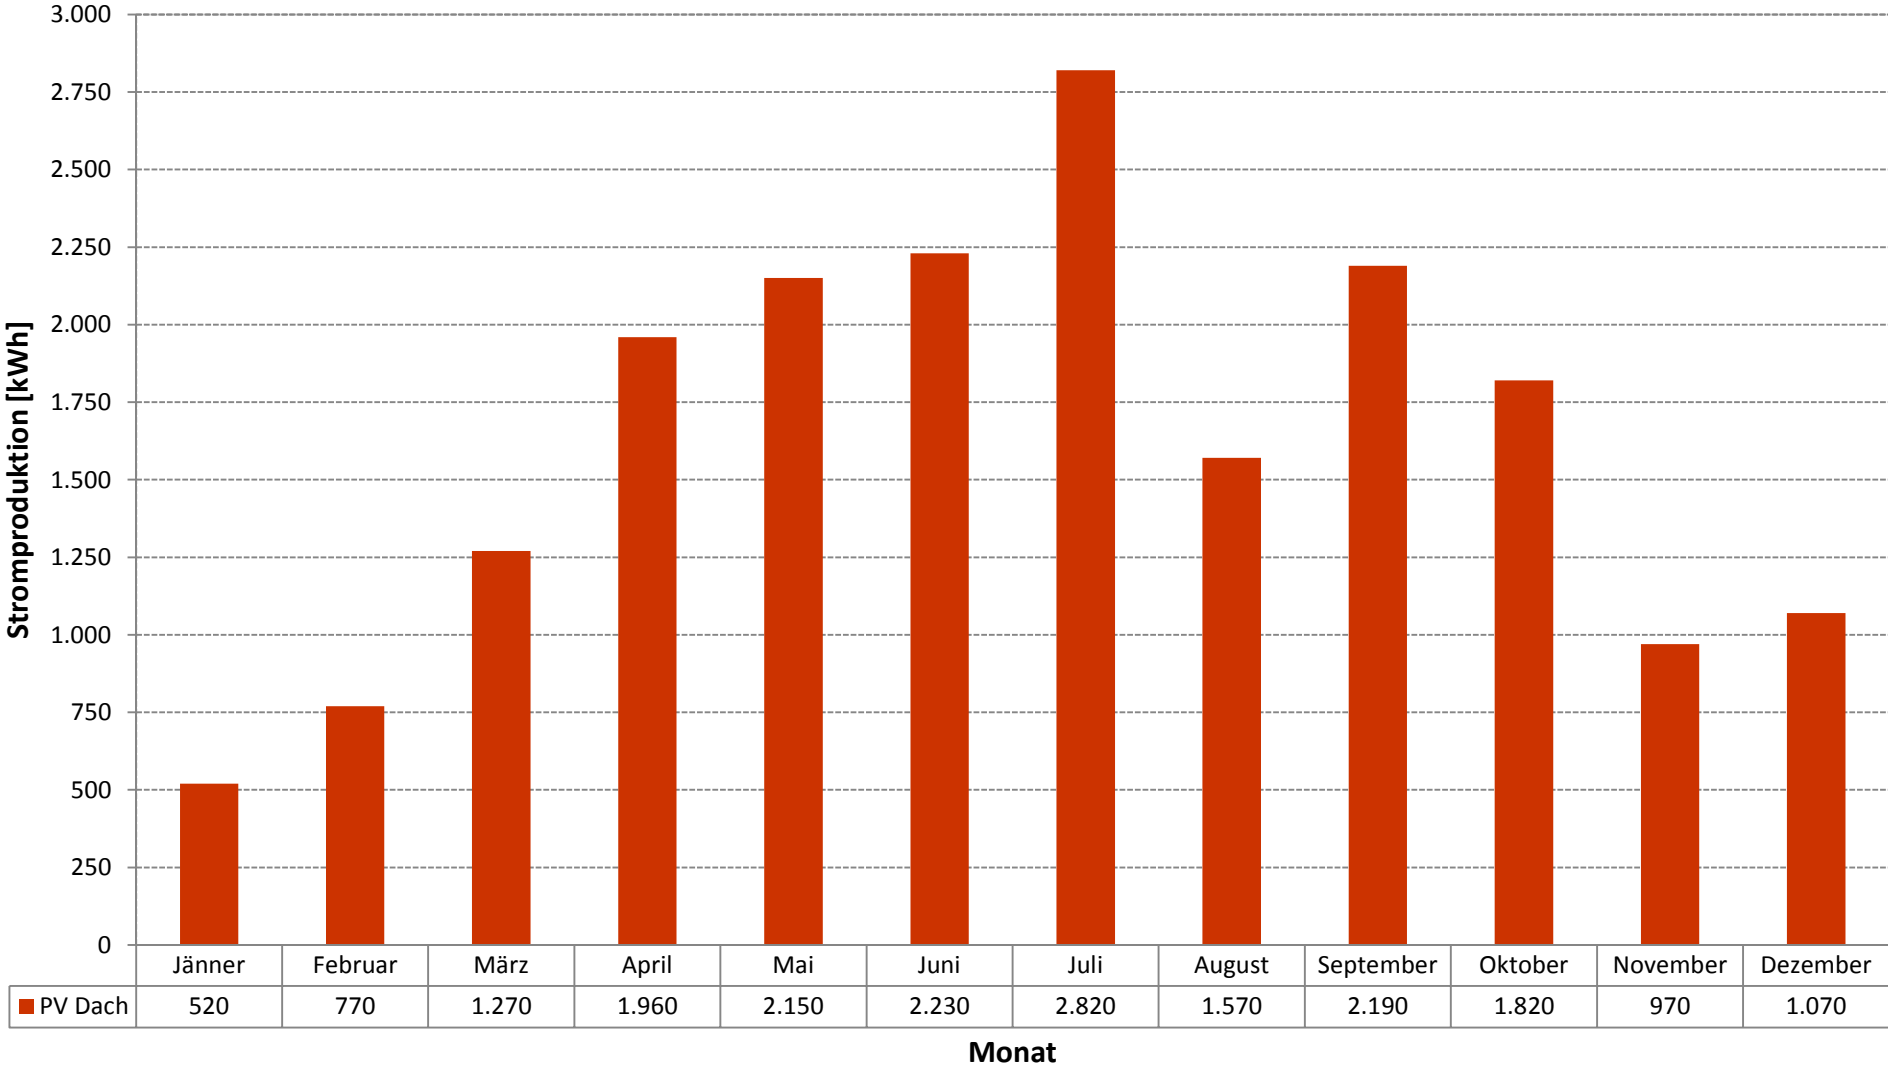

Stromproduktion PV Anlagen RHV Hallstättersee 2014

Stromproduktion PV Anlagen RHV Hallstättersee 2013

Stromproduktion PV Anlagen RHV Hallstättersee 2012

Stromproduktion PV Anlagen RHV Hallstättersee 2011

Stromproduktion PV Anlagen RHV Hallstättersee 2010

Stromproduktion PV Anlagen RHV Hallstättersee 2009

Stromproduktion PV Anlagen RHV Hallstättersee 2008

Stromproduktion PV Anlagen RHV Hallstättersee 2007

Stromproduktion PV Anlagen RHV Hallstättersee 2006

Stromproduktion PV Anlagen RHV Hallstättersee 2005