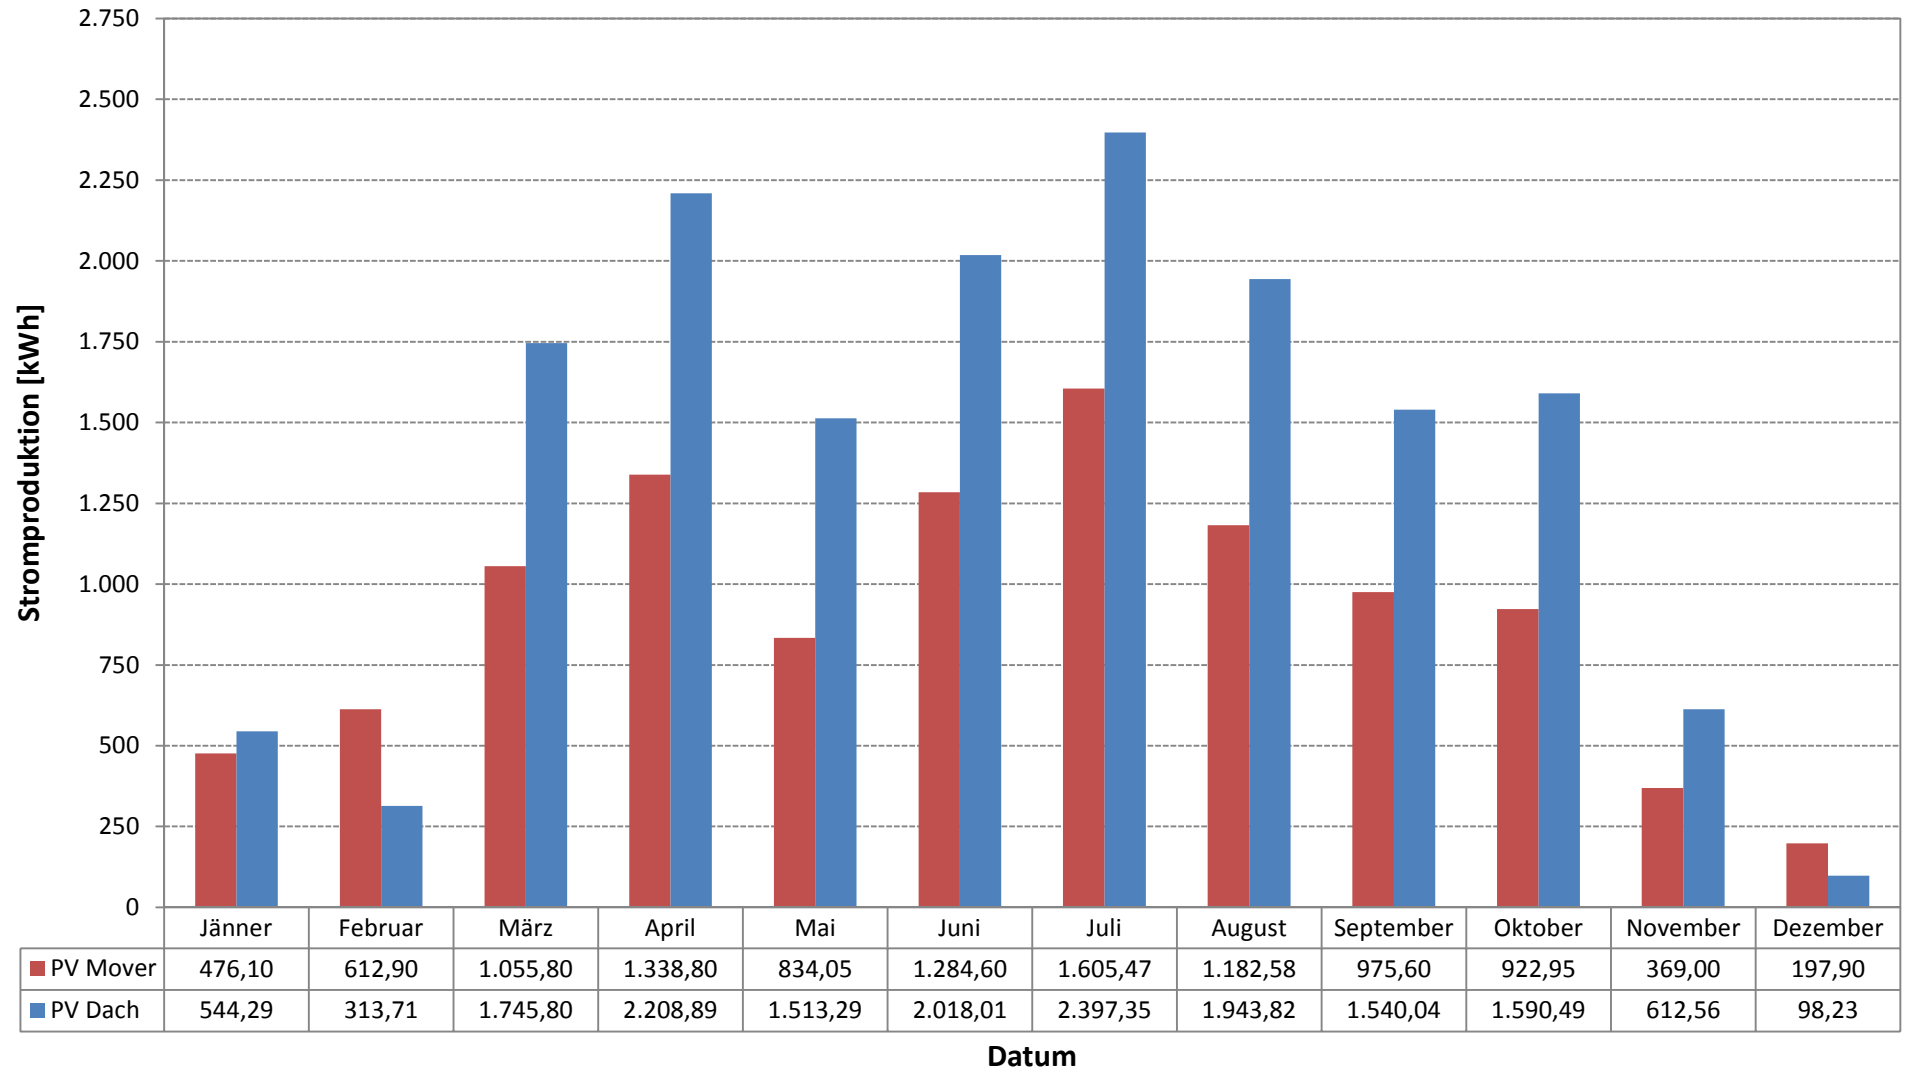

Stromproduktion PV Anlagen RHV Hallstättersee 2014

Stromproduktion PV Anlagen RHV Hallstättersee 2013

Stromproduktion PV Anlagen RHV Hallstättersee 2012

Stromproduktion PV Anlagen RHV Hallstättersee 2011

Stromproduktion PV Anlagen RHV Hallstättersee 2010

Stromproduktion PV Anlagen RHV Hallstättersee 2009

Stromproduktion PV Anlagen RHV Hallstättersee 2008

Stromproduktion PV Anlagen RHV Hallstättersee 2007