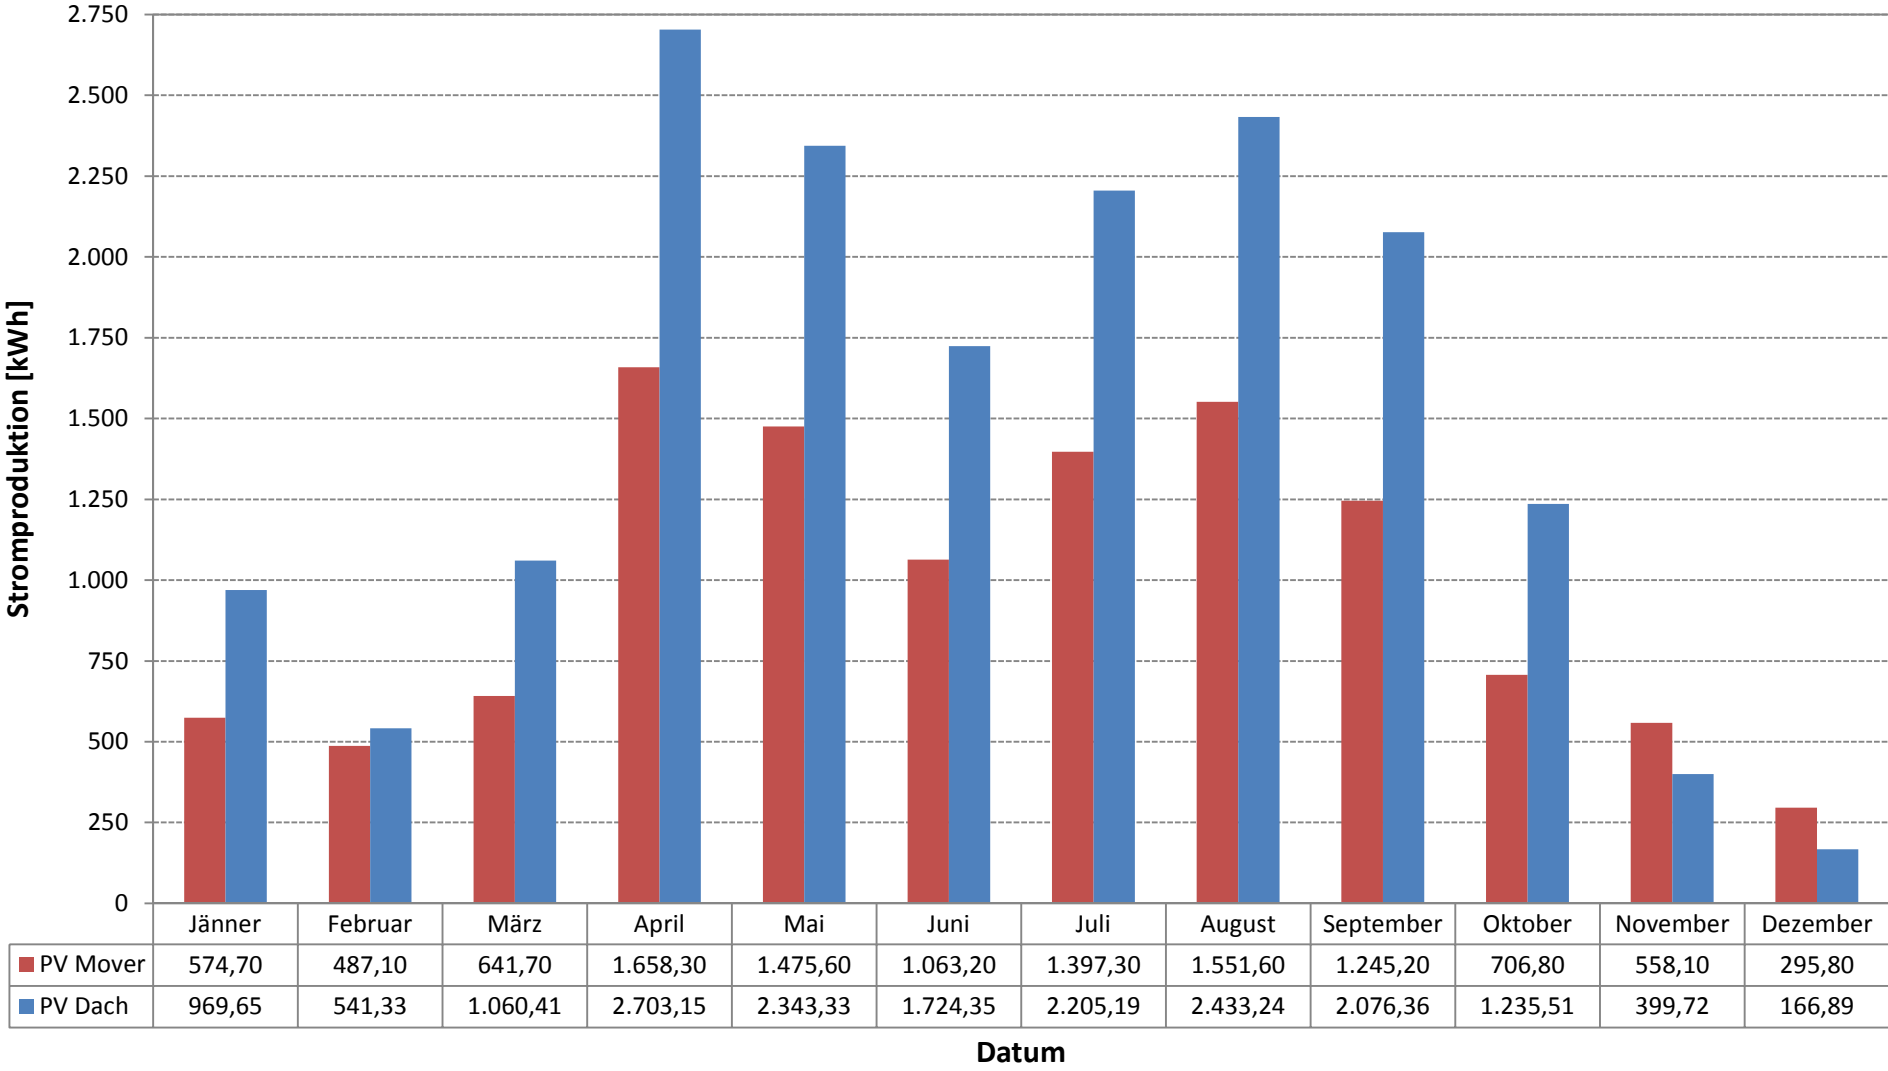

Stromproduktion PV Anlagen RHV Hallstättersee 2014

Stromproduktion PV Anlagen RHV Hallstättersee 2013

Stromproduktion PV Anlagen RHV Hallstättersee 2012

Stromproduktion PV Anlagen RHV Hallstättersee 2011

Stromproduktion PV Anlagen RHV Hallstättersee 2010

Stromproduktion PV Anlagen RHV Hallstättersee 2009

Stromproduktion PV Anlagen RHV Hallstättersee 2008

Stromproduktion PV Anlagen RHV Hallstättersee 2007