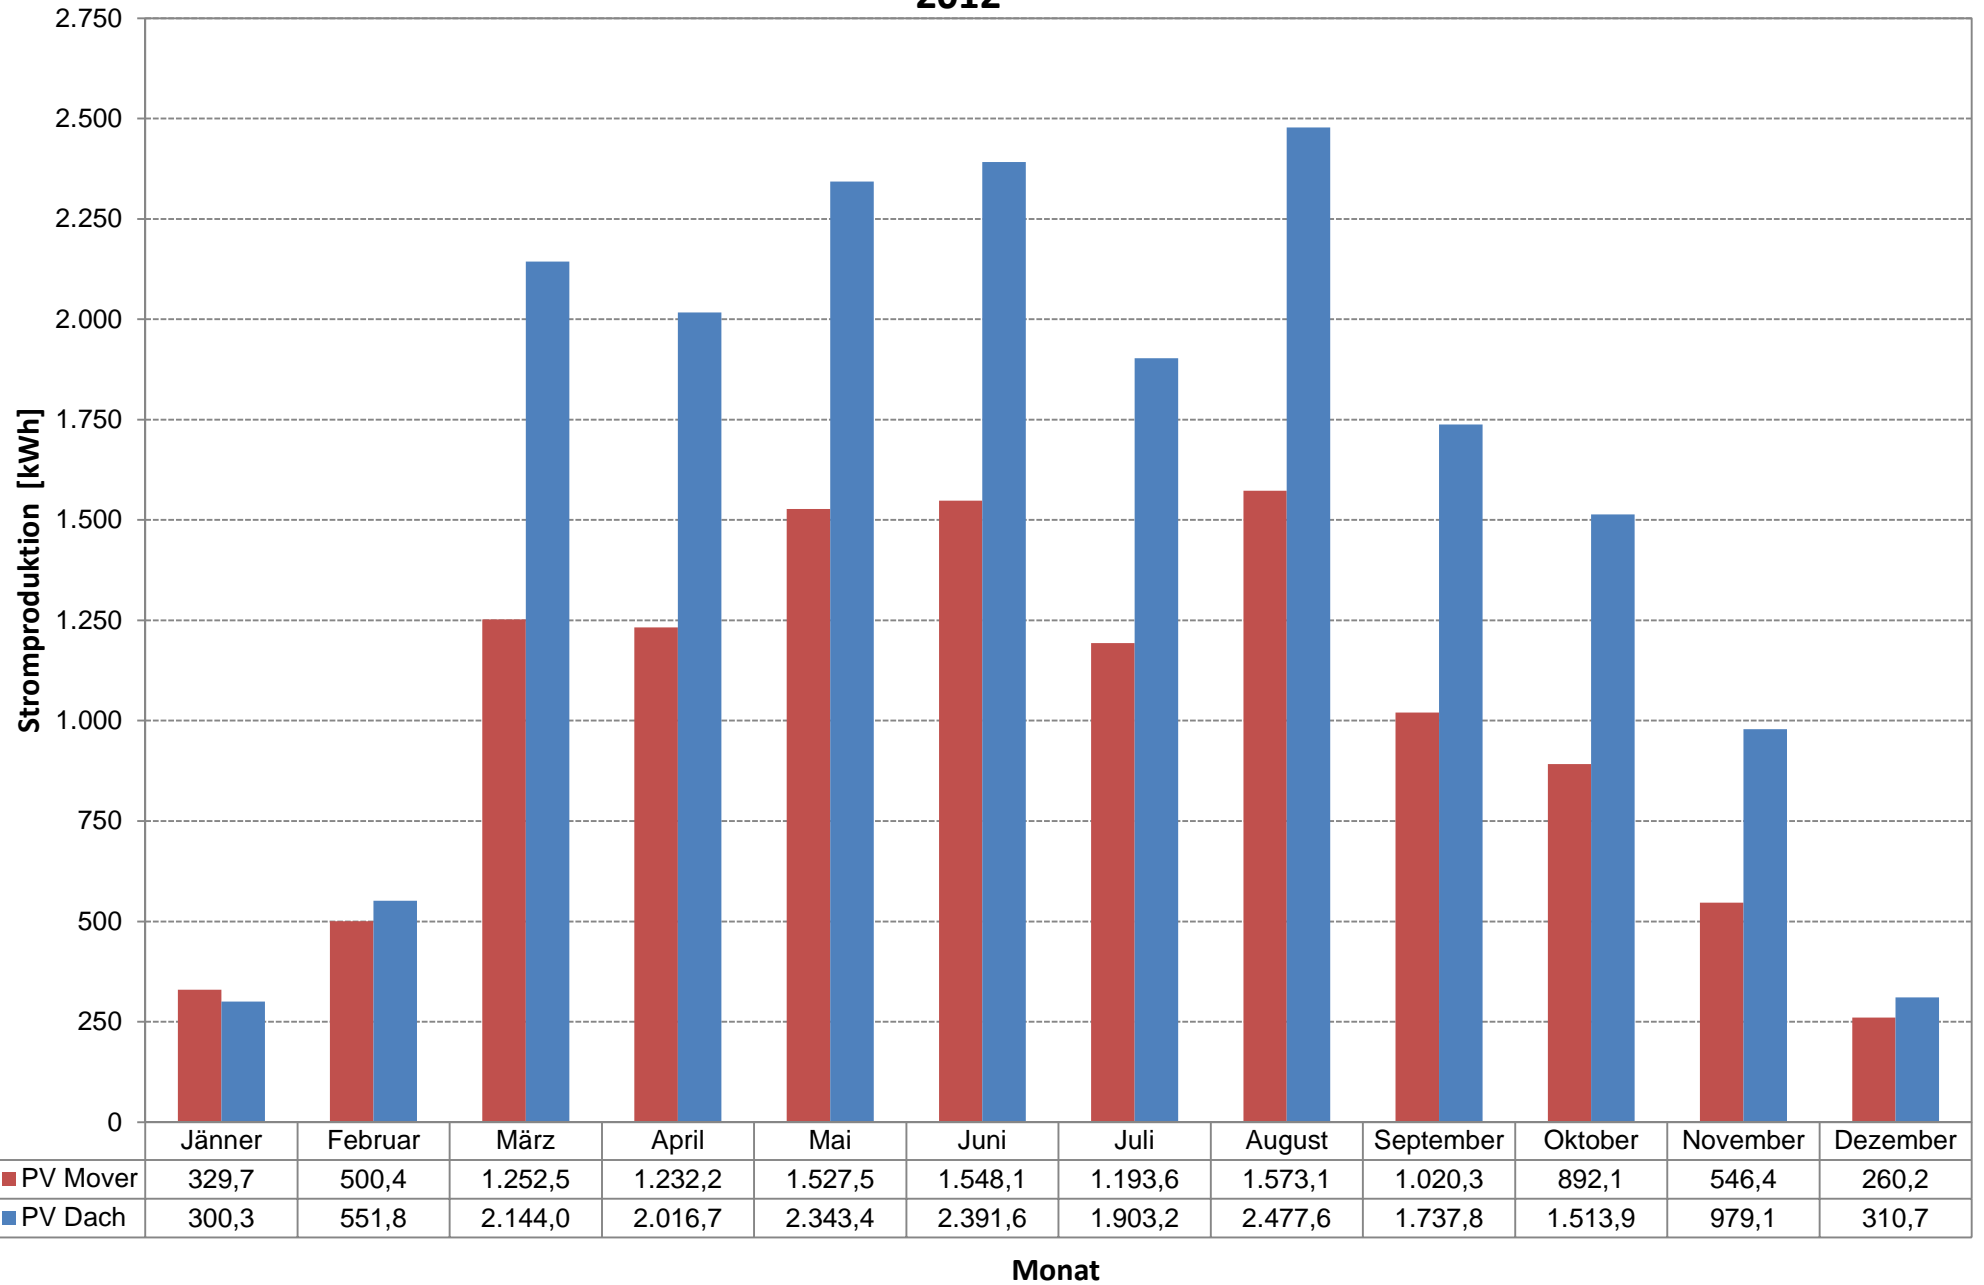

Stromproduktion PV Anlagen RHV Hallstättersee 2018

Stromproduktion PV Anlagen RHV Hallstättersee 2017

Stromproduktion PV Anlagen RHV Hallstättersee 2016

Stromproduktion PV Anlagen RHV Hallstättersee 2015

Stromproduktion PV Anlagen RHV Hallstättersee 2014

Stromproduktion PV Anlagen RHV Hallstättersee 2013

Stromproduktion PV Anlagen RHV Hallstättersee 2012

Stromproduktion PV Anlagen RHV Hallstättersee 2011