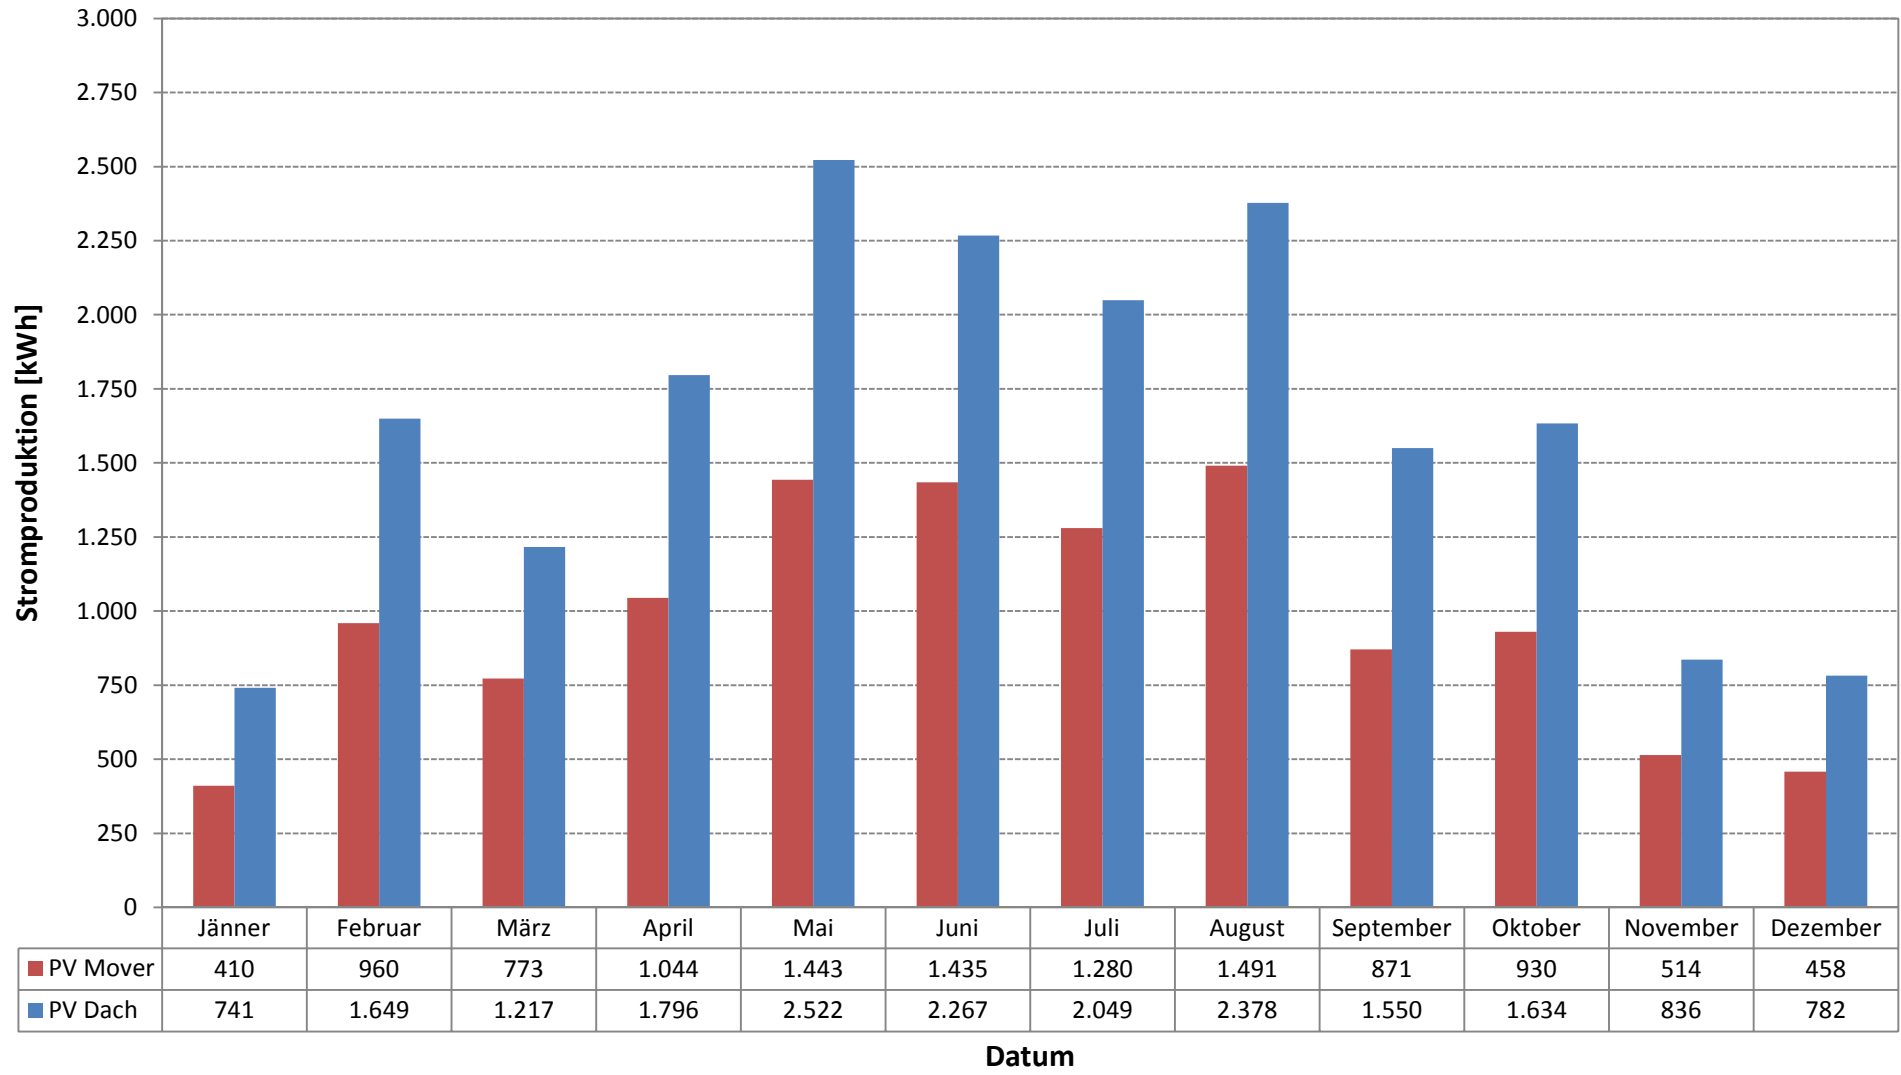

Stromproduktion PV Anlagen RHV Hallstättersee 2018

Stromproduktion PV Anlagen RHV Hallstättersee 2017

Stromproduktion PV Anlagen RHV Hallstättersee 2016

Stromproduktion PV Anlagen RHV Hallstättersee 2015

Stromproduktion PV Anlagen RHV Hallstättersee 2014

Stromproduktion PV Anlagen RHV Hallstättersee 2013

Stromproduktion PV Anlagen RHV Hallstättersee 2012

Stromproduktion PV Anlagen RHV Hallstättersee 2011

Stromproduktion PV Anlagen RHV Hallstättersee 2010

Stromproduktion PV Anlagen RHV Hallstättersee 2009

Stromproduktion PV Anlagen RHV Hallstättersee 2008

Stromproduktion PV Anlagen RHV Hallstättersee 2007